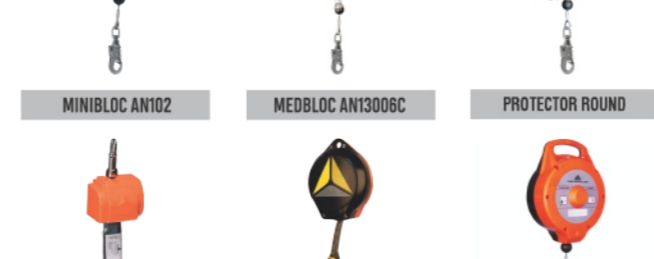

TÉCNICO

CALZADO VISIBILIDAD

PROTECCIÓN ANTICAÍDAS

ARNÉS

RETRÁCTILES

ANCLAJE

CONECTORES

SALVAMENTO

PROTECCIÓN ANTICAÍDAS

SAFETY AT WORK
SISTEMAS FIJOS DE SEGURIDAD EN ALTURA
FALL PROTECTION SOLUTIONS

DELTAPLUS
YOUR SAFETY AT WORK

THE SAFETY BOOK

RIESGOS

- ANTISTÁTICO
- RUIDO
- CALOR
- GOLPES
- CAÍDAS
- CORTE/PERFORACIÓN
- FRÍO/INTEMPERIE
- RESBALONES
- BIOLOGICOS QUIMICOS PARTICULAS
- DESGASTE
- UV/IR
- ELÉCTRICO
- ALTA VISIBILIDAD