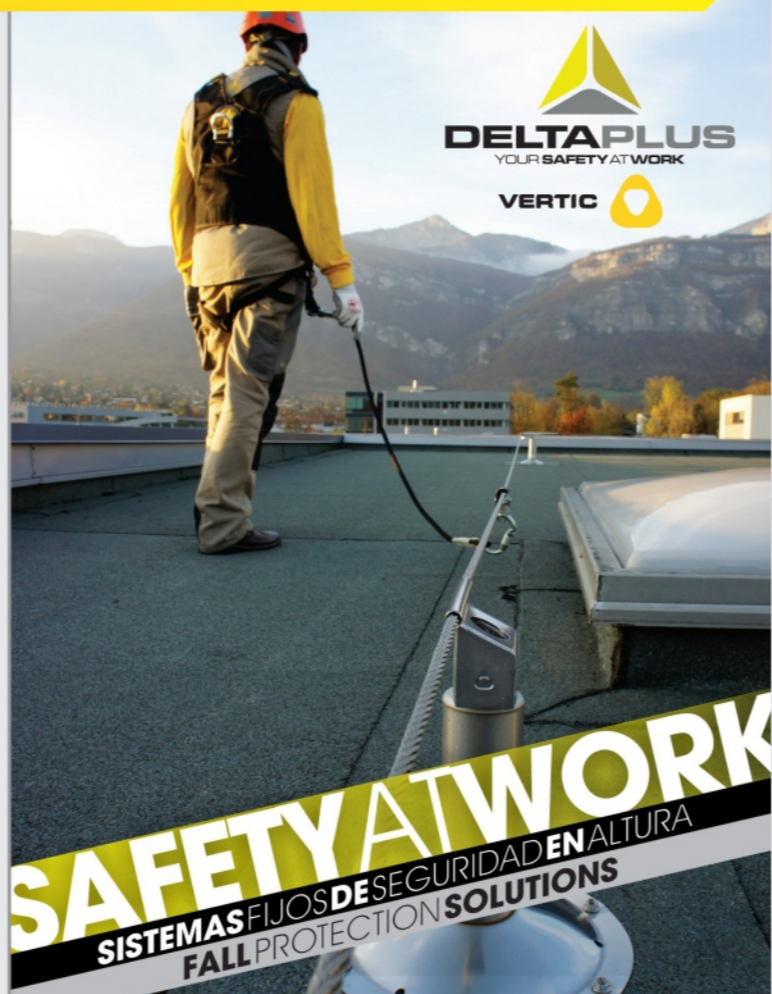

TÉCNICO

CALZADO VISIBILIDAD

PROTECCIÓN ANTICAÍDAS

ARNÉS

RETRÁCTILES

ANCLAJE

CONECTORES

SALVAMENTO

PROTECCIÓN ANTICAÍDAS

SAFETY AT WORK
SISTEMAS FIJOS DE SEGURIDAD EN ALTURA
FALL PROTECTION SOLUTIONS

DELTAPLUS
YOUR SAFETY AT WORK

THE SAFETY BOOK

RIESGOS

- ANTISTÁTICO
- RUIDO
- CALOR
- GOLPES
- CAÍDAS
- CORTE/PERFORACIÓN
- FRÍO/INTEMPERIE
- RESBALONES
- BIOLOGICOS QUIMICOS PARTICULAS
- DESGASTE
- UV/IR
- ELÉCTRICO
- ALTA VISIBILIDAD